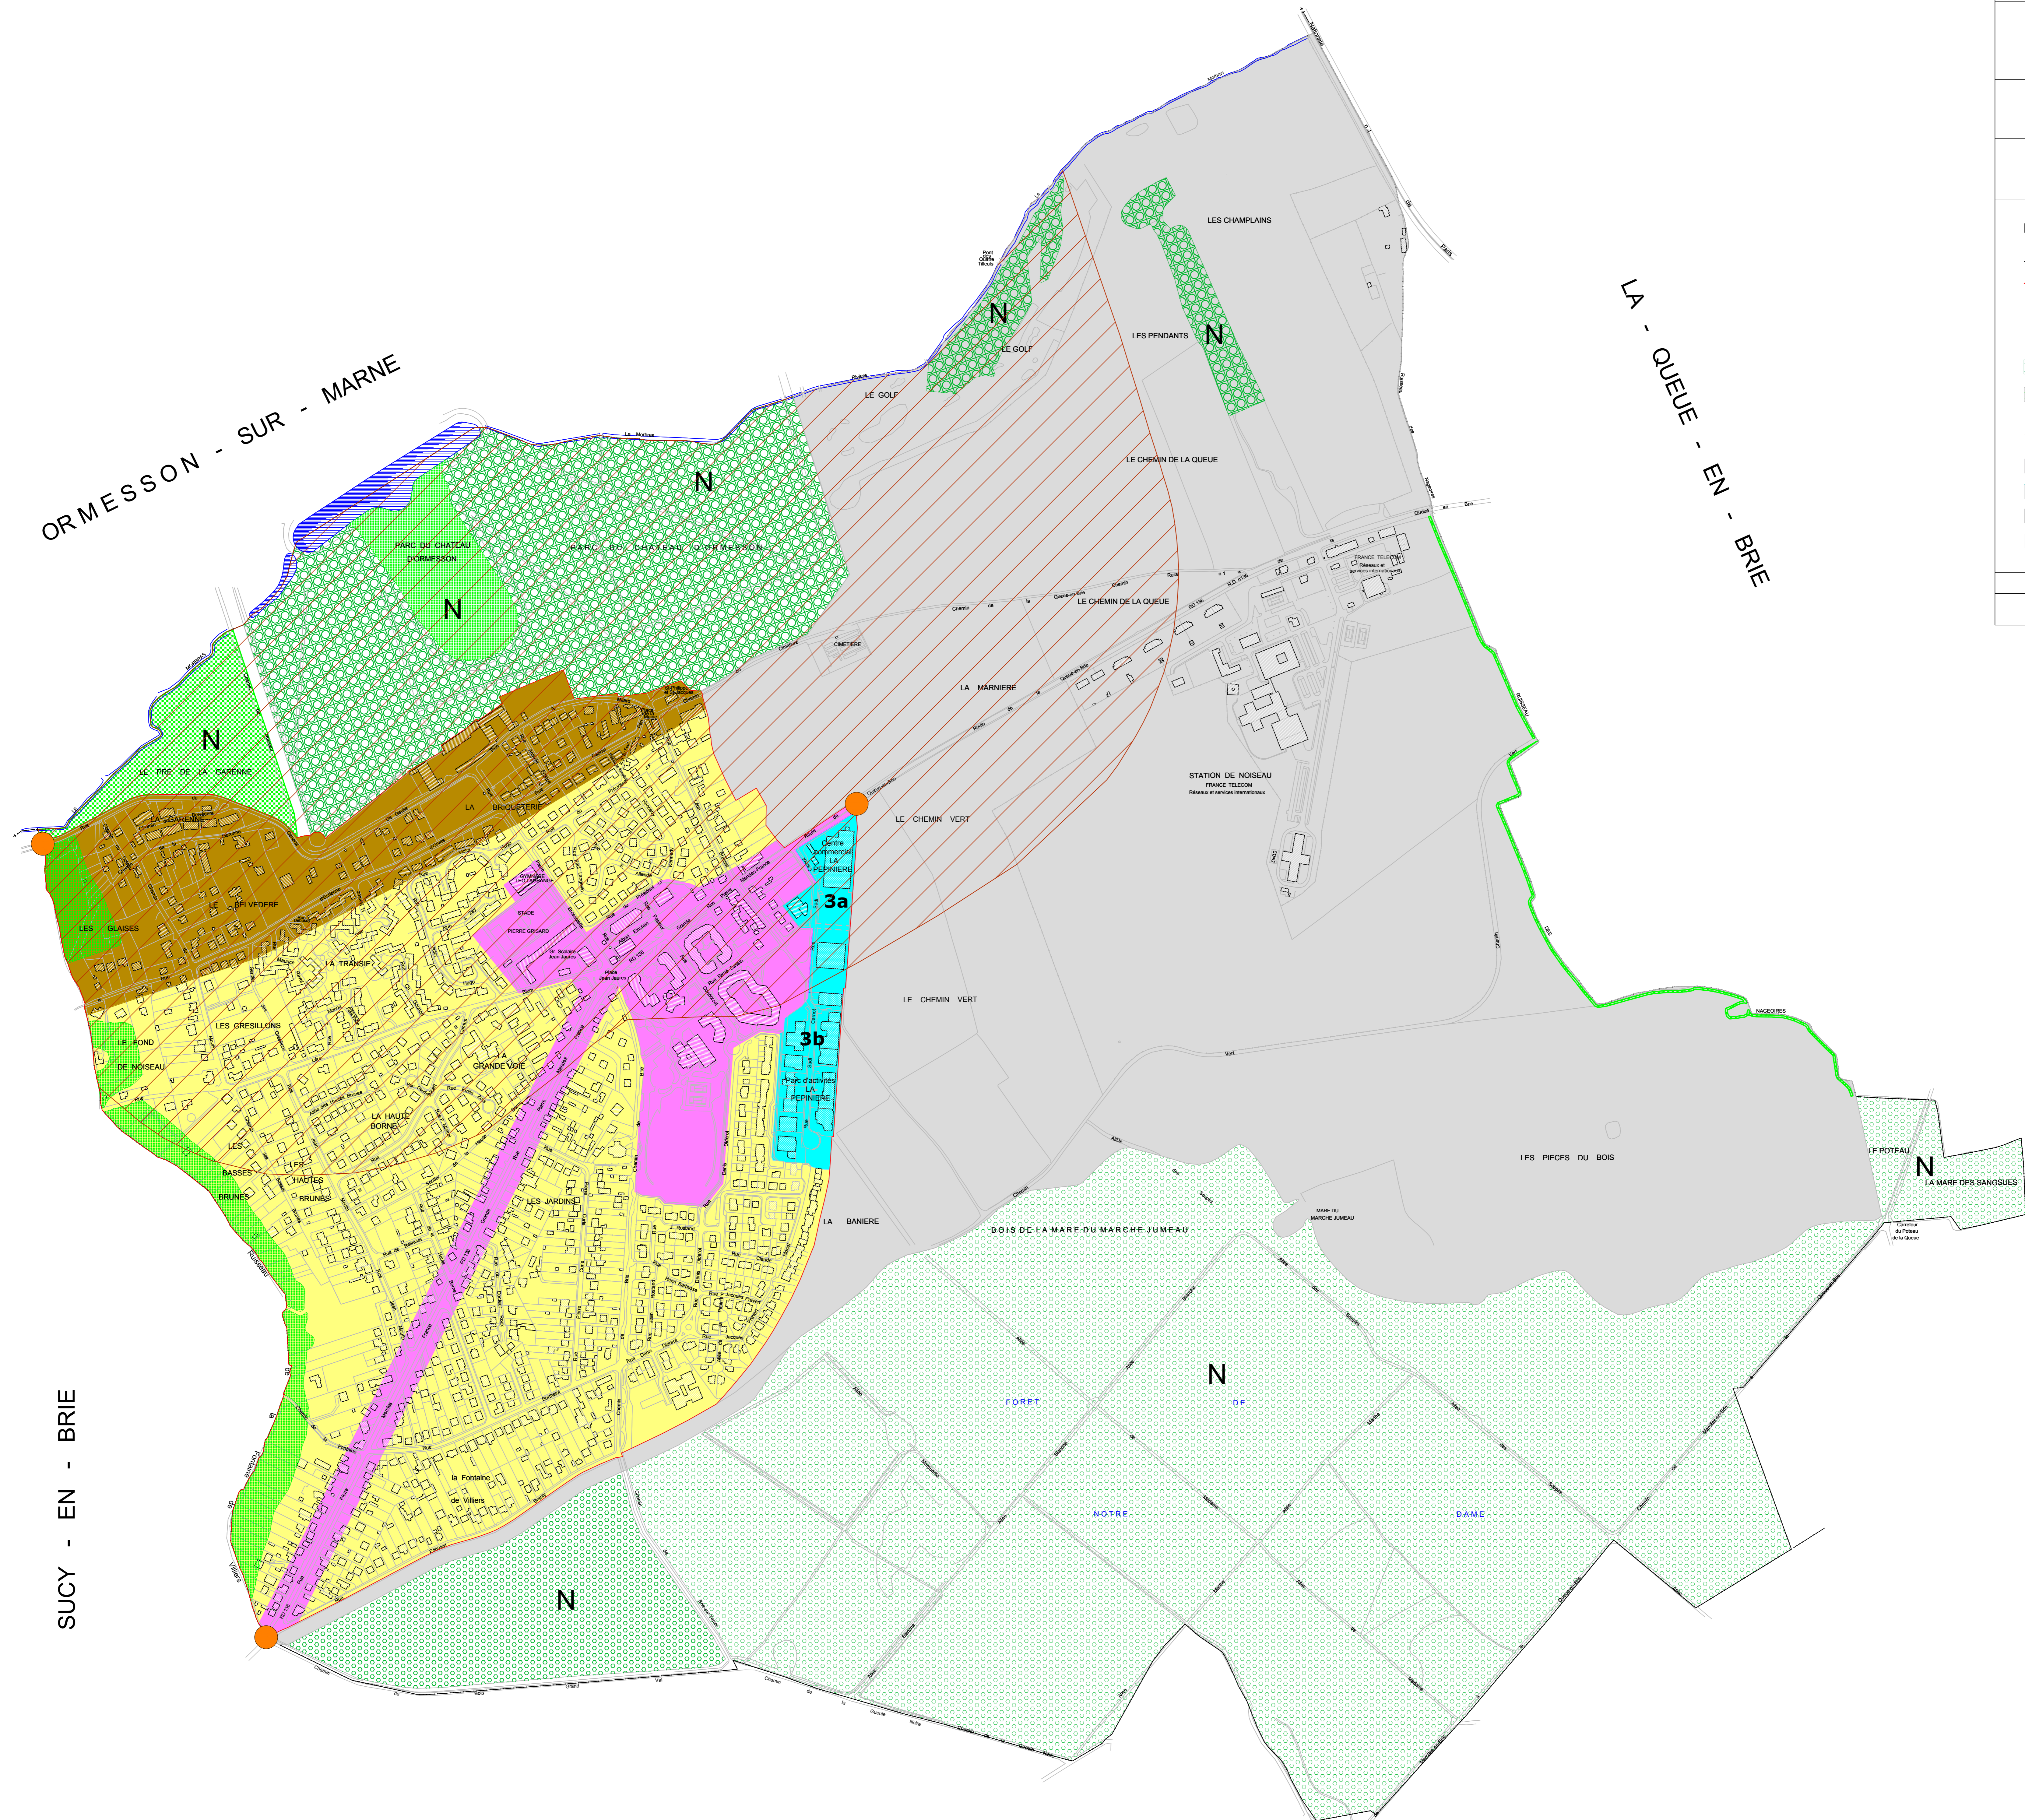

PLAN DE ZONAGE

LEGENDE

- Limite de commune
- Limite d'agglomération
- Signalisation agglomération
- Périmètre de protection MH (500 mètres)
- Espaces Boisés Classés
- Zones naturelles
- Zone de Publicité n° 1
- Zone de Publicité n° 2
- Zone de Publicité n° 3
- Zone de Publicité n° 4
- Zone de Publicité n° 5

Echelle : 1 / 4 000

Approuvé en Conseil de Territoire le 10 Avril 2019

ORMESSON - SUR - MARNE

LA - QUEUE - EN - BRIE

SUCY - EN - BRIE